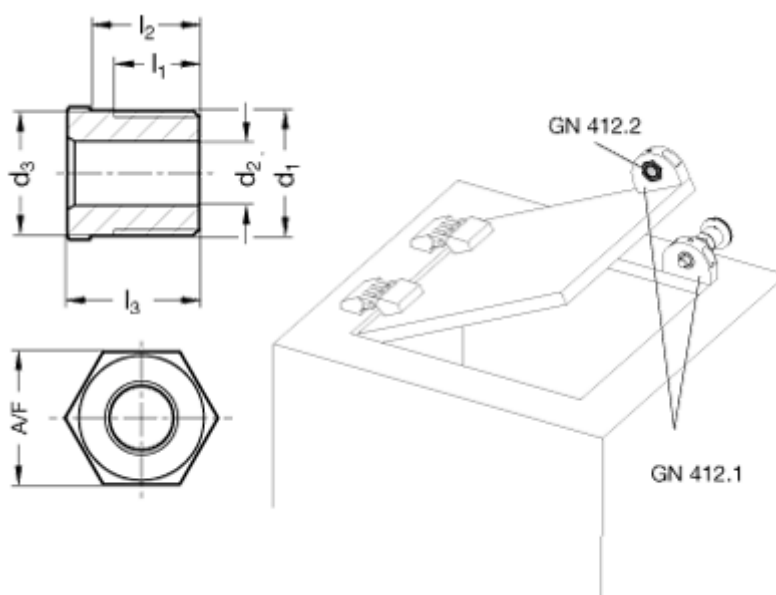

Varenummer: 201035005
Beskrivelse: E+G positionerings bøsning
GN 412.2-M16x1,5-B8,2

Mål

d1 = M 16 x 1,5

d2 = B 8,2

d3 = 12,1

l1 = 11

l2 = 14

l3 = 17

sw = 17